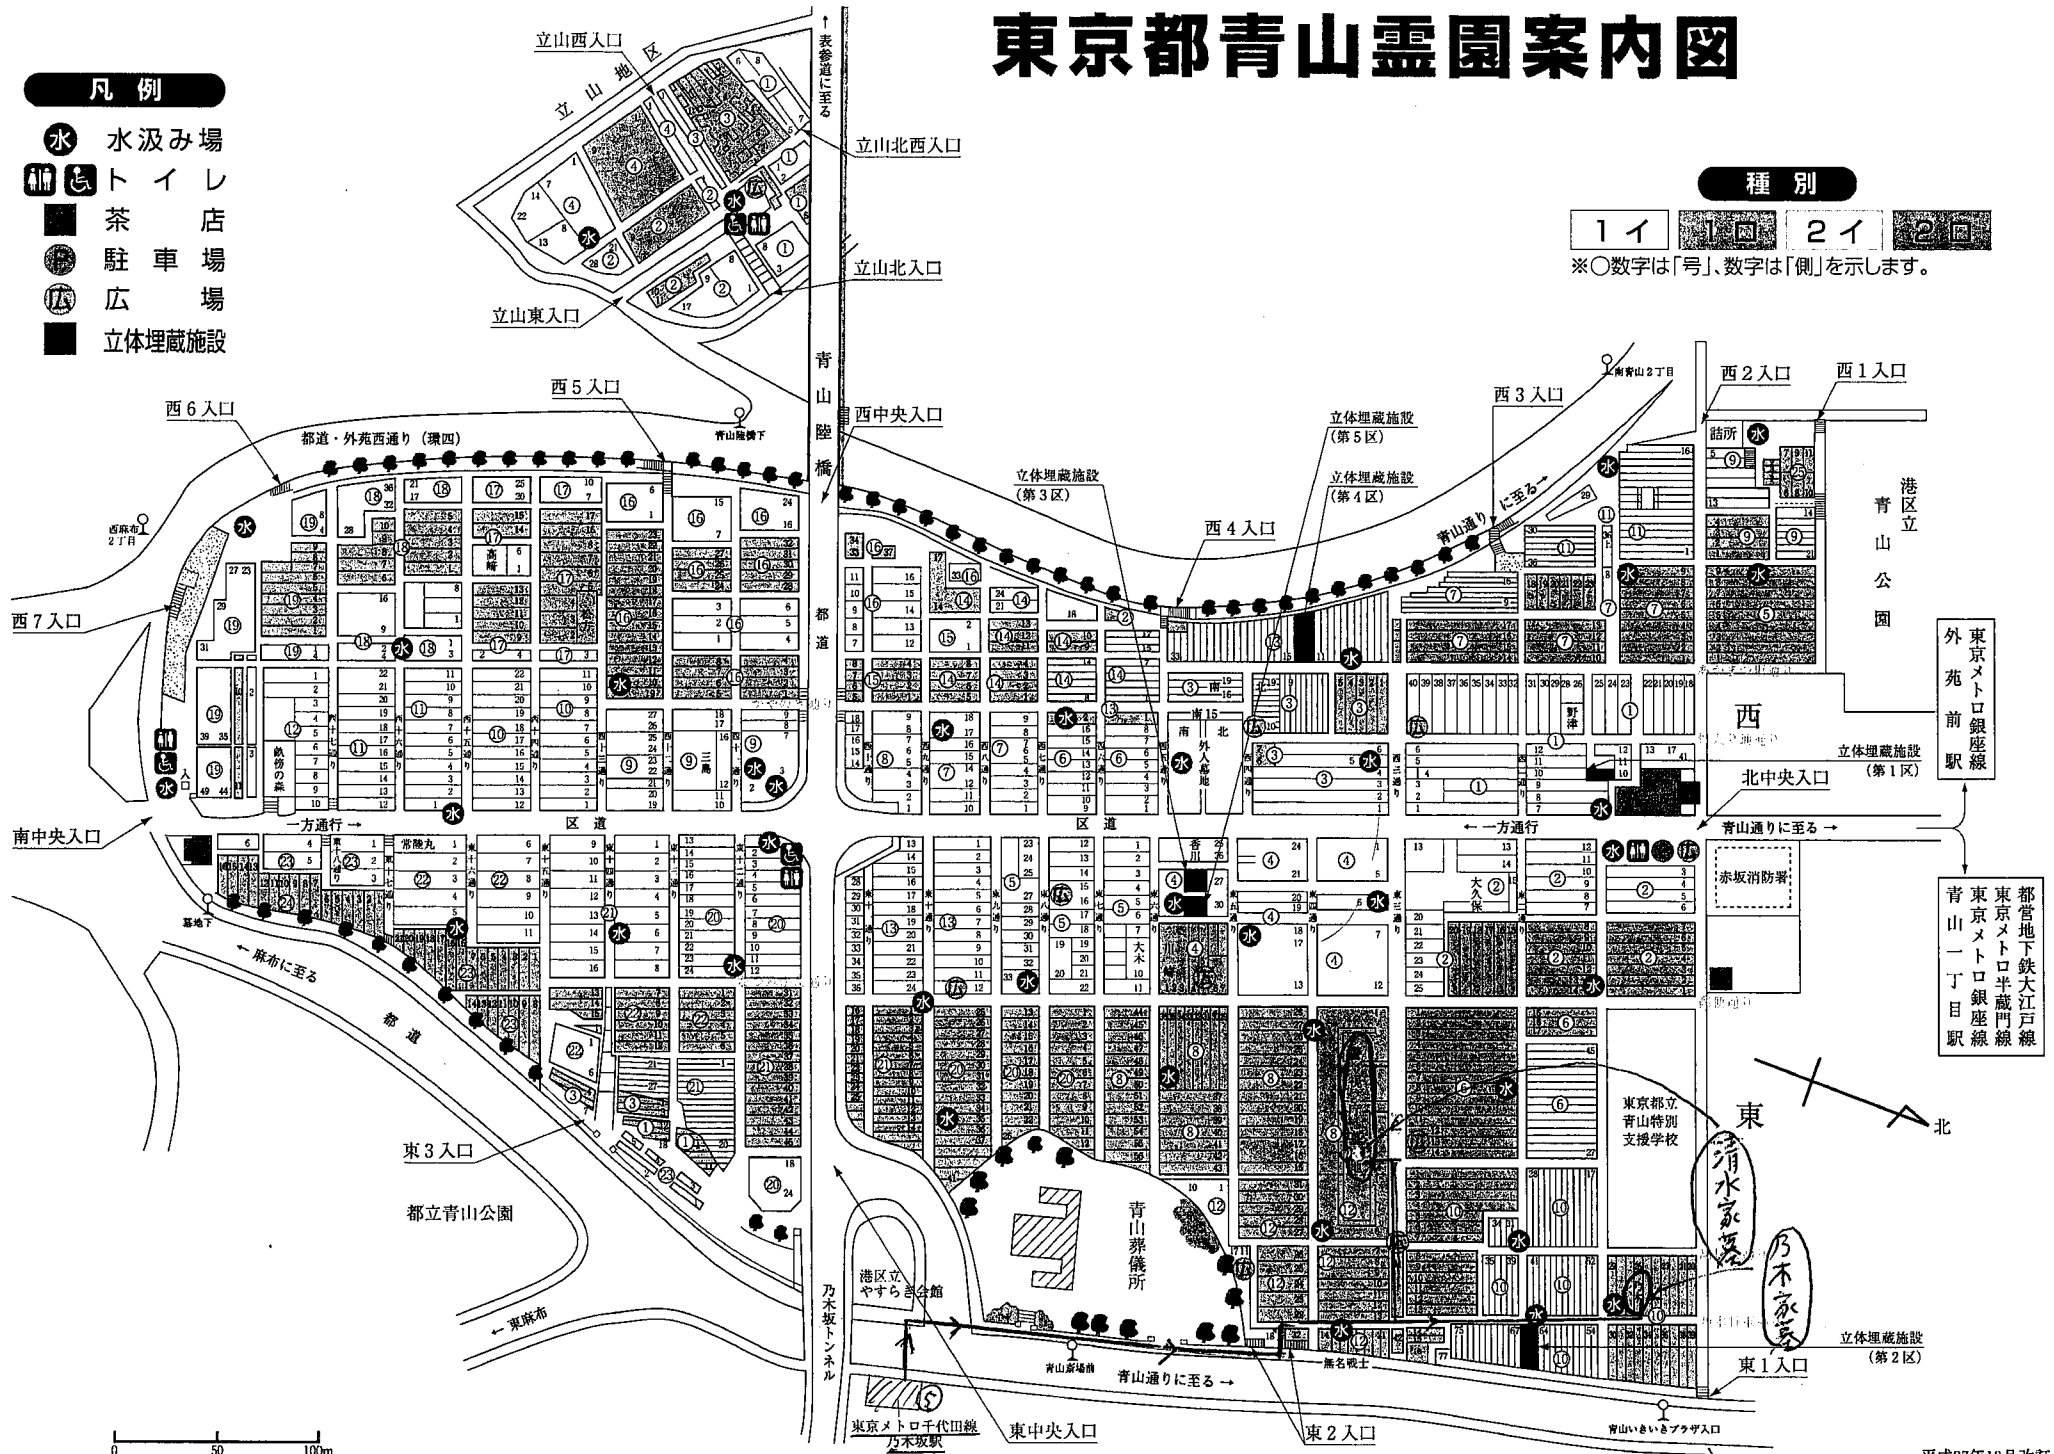

東京都青山霊園案内図

凡例

-  水汲み場
-  トイレ
-  茶店
-  駐車場
-  広場
-  立体埋蔵施設

種別

- 1イ
- 1ロ
- 2イ
- 2ロ

※○数字は「号」、数字は「側」を示します。

都営地下鉄大江戸線
東京メトロ半蔵門線
東京メトロ有楽町線
青山一丁目駅

港区立
青山公園
外苑前駅

乃木家墓
清水家墓