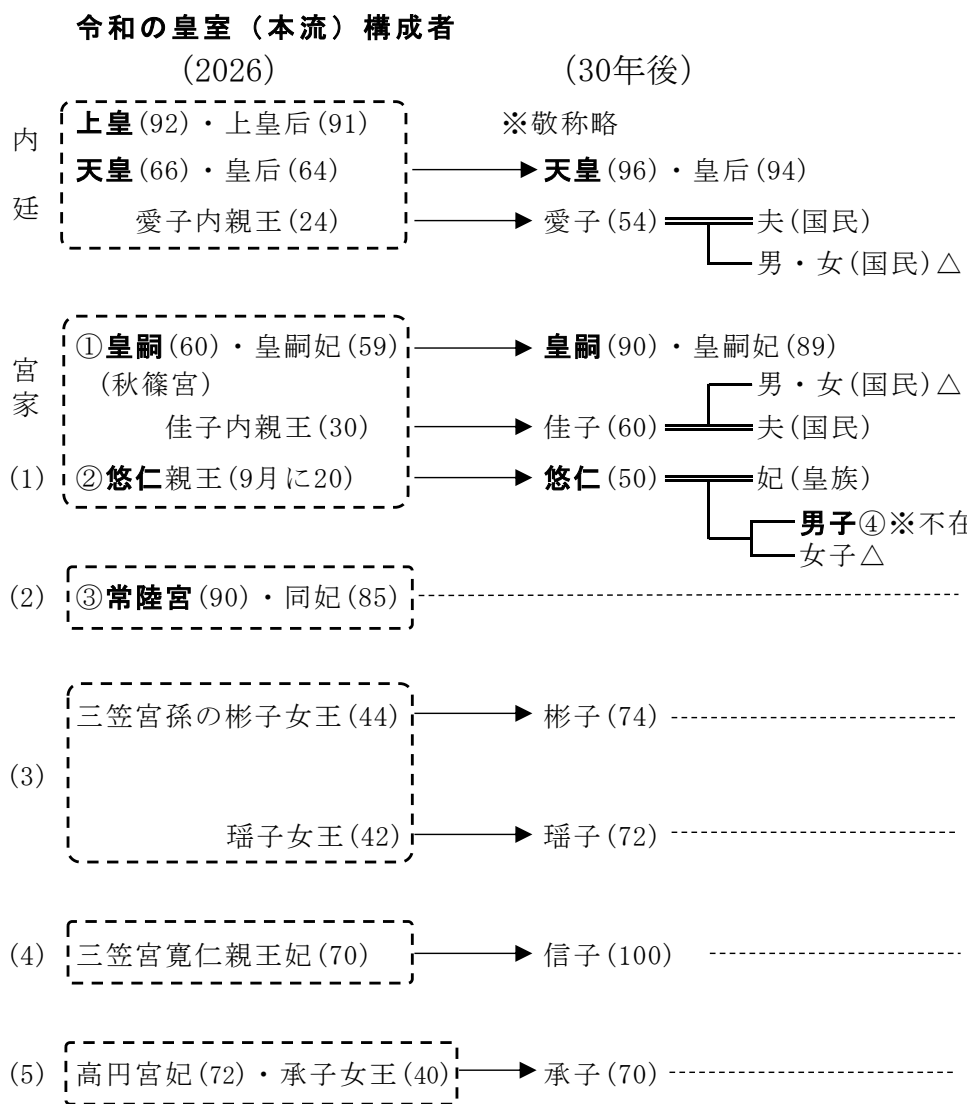

「皇室典範の一部を改正する法律」(皇位男系男子限定主義)による想定略図

養子縁組の皇室（傍流）構成者

- ※ いわゆる旧11宮家(すべて伏見宮系)のうち、男系男子が実在するのは4家(㊶久邇家・㊷賀陽家・㊸東久邇家・㊹竹田家)のみ。
- ※ そこに15歳以上で未婚の男子が若干名いるので、養子候補となりうる。一方、現皇室で養親となりうるのは、親王・親王妃および女王は5名(A~E)。その養子も妻(妃)も皇族となり、次の男子(㊶~㊹)は皇位継承資格を有する。
- ※ 従って、悠仁親王に男系④を恵まれなければ、養子皇族の次の男子(㊶~㊹)の年長者が皇位を継承する。
- ※ 現皇室構成者の満年齢は令和8年(2026)7月現在。